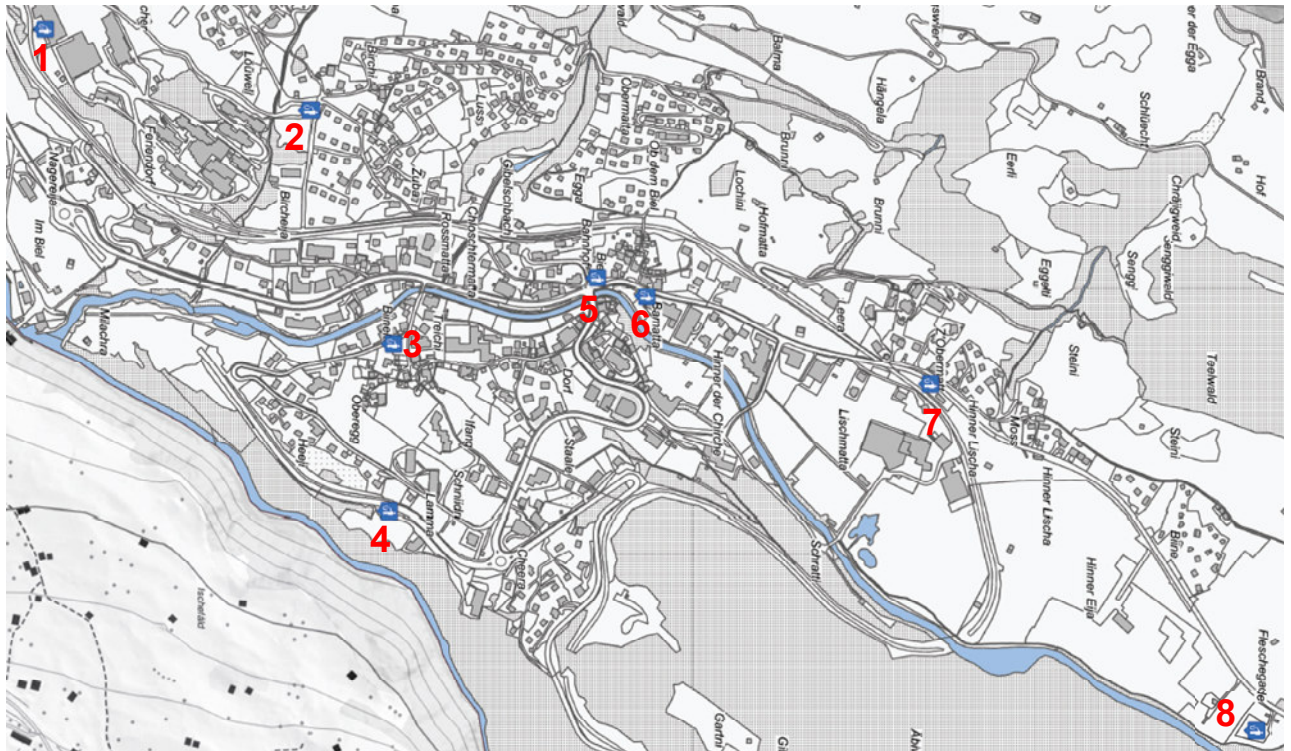

## 1 Werkhof

## 9 Fiescheralp (Bergstation)

## Weitere Infos

Der **Hauskehricht/Sperrgut** am Strassenrand bereitgestellt werden. **Furkastrasse; Fieschertalstrasse; Hejistrasse; Nagereijastrasse**

Falls aufgrund des Feiertages keine Abfuhr stattfindet, bitte den Kehricht **erst am nächsten ordentlichen Sammeltag** ab morgens 07.30 Uhr bereitstellen.